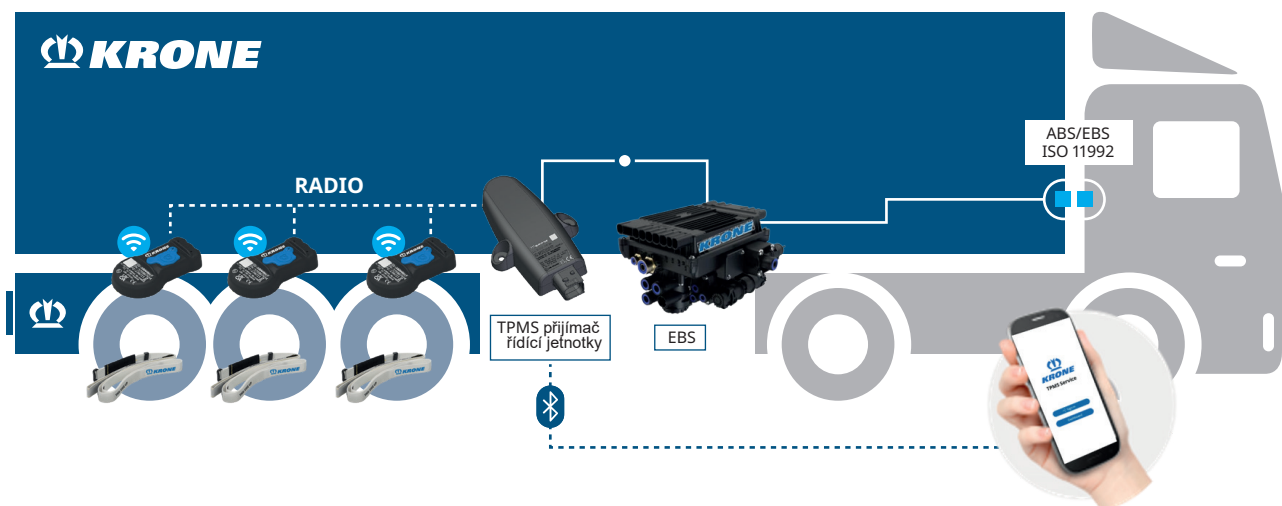

KRONE TPMS MANUAL MOBILNÍ PŘÍSTOJOVÁ DESKA

Pro zobrazení všech relevantních informací systému TPMS a získání přímého přehledu je možné přímo přistupovat k přístrojové desce systému TPMS pomocí aplikace „TPMS Service App“ od společnosti KRONE, která je k dispozici zdarma v Appstore pro iOS a Google Playstore: není nutná registrace.

Zajistěte externí napájení (zapnuté zapalování)!

1.

Stáhněte si aplikaci „TPMS Service App“ od společnosti KRONE.

2.

Otevřete aplikaci a přihlaste se jako řidič kliknutím na „Připojit vozidlo“.

CONTACT: KRONE TPMS SERVICE

Phone: +49 5951 209 260 | tpms.nfz@krone.de
Fahrzeugwerk Bernard KRONE GmbH & Co. KG
Bernard-Krone-Straße 1, 49757 Werlte, GERMANY
www.krone-trailer.com

3.

Pro připojení vozidla klikněte na „Scan QR“ a naskenujte výrobní štítek.

4.

Kamera se otevře: Naskenujte QR kód na výrobním štítku.

Zajistěte externí napájení (zapnuté zapalování)!

5.

Přístrojová deska se otevře přímo: Tlak v pneumatikách a teplota jsou přístupné.

6.

Kliknutím na pneumatiku získáte přístup k podrobným informacím.