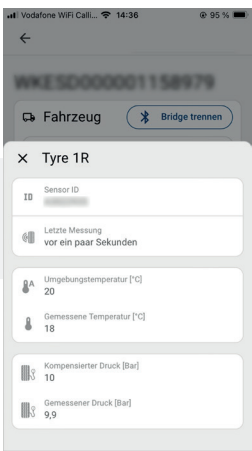

Zajistěte externí napájení (zapnuté zapalování)!

1.

Stáhněte si aplikaci „TPMS Service App“ od společnosti KRONE.

2.

Otevřete aplikaci a přihlaste se jako řidič kliknutím na „Připojit vozidlo“.

CONTACT: KRONE TPMS SERVICE

4.

Kamera se otevře: Naskenujte QR kód na výrobním štítku.

Zajistěte externí napájení (zapnuté zapalování)!

5.

Přístrojová deska se otevře přímo: Tlak v pneumatikách a teplota jsou přístupné.

6.

Kliknutím na pneumatiku získáte přístup k podrobným informacím.