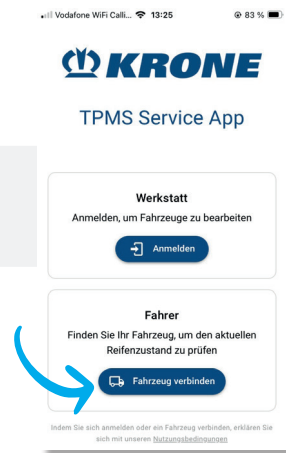

KRONE TPMS MANUAL MOBILNÍ PŘÍSTOJOVÁ DESKA

Pro zobrazení všech relevantních informací systému TPMS a získání přímého přehledu je možné přímo přistupovat k přístrojové desce systému TPMS pomocí aplikace „TPMS Service App“ od společnosti KRONE, která je k dispozici zdarma v Appstore pro iOS a Google Playstore: není nutná registrace.

Zajistěte externí napájení (zapnuté zapalování)!

1.

Stáhněte si aplikaci „TPMS Service App“ od společnosti KRONE.

2.

Otevřete aplikaci a přihlaste se jako řidič kliknutím na „Připojit vozidlo“.

CONTACT: KRONE TPMS SERVICE

4.

Kamera se otevře: Naskenujte QR kód na výrobním štítku.

Zajistěte externí napájení (zapnuté zapalování)!

5.

Přístrojová deska se otevře přímo: Tlak v pneumatikách a teplota jsou přístupné.

6.

Kliknutím na pneumatiku získáte přístup k podrobným informacím.