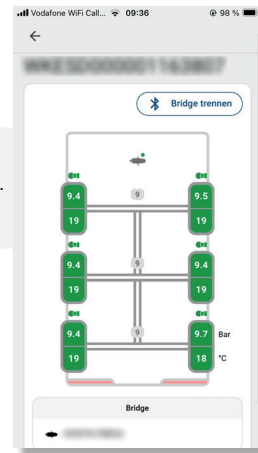

4.

Kamera se otevře: Naskenujte QR kód na výrobním štítku.

Zajistěte externí napájení (zapnuté zapalování)!

5.

Přístrojová deska se otevře přímo: Tlak v pneumatikách a teplota jsou přístupné.

6.

Kliknutím na pneumatiku získáte přístup k podrobným informacím.