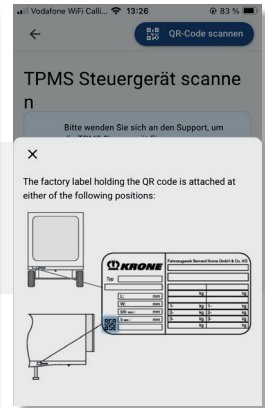

Zajistěte externí napájení (zapnuté zapalování)!

1.

Stáhněte si aplikaci „TPMS Service App“ od společnosti KRONE.

2.

Otevřete aplikaci a přihlaste se jako řidič kliknutím na „Připojit vozidlo“.

CONTACT: KRONE TPMS SERVICE

4.

Kamera se otevře: Naskenujte QR kód na výrobním štítku.

Zajistěte externí napájení (zapnuté zapalování)!

5.

Přístrojová deska se otevře přímo: Tlak v pneumatikách a teplota jsou přístupné.

6.

Kliknutím na pneumatiku získáte přístup k podrobným informacím.