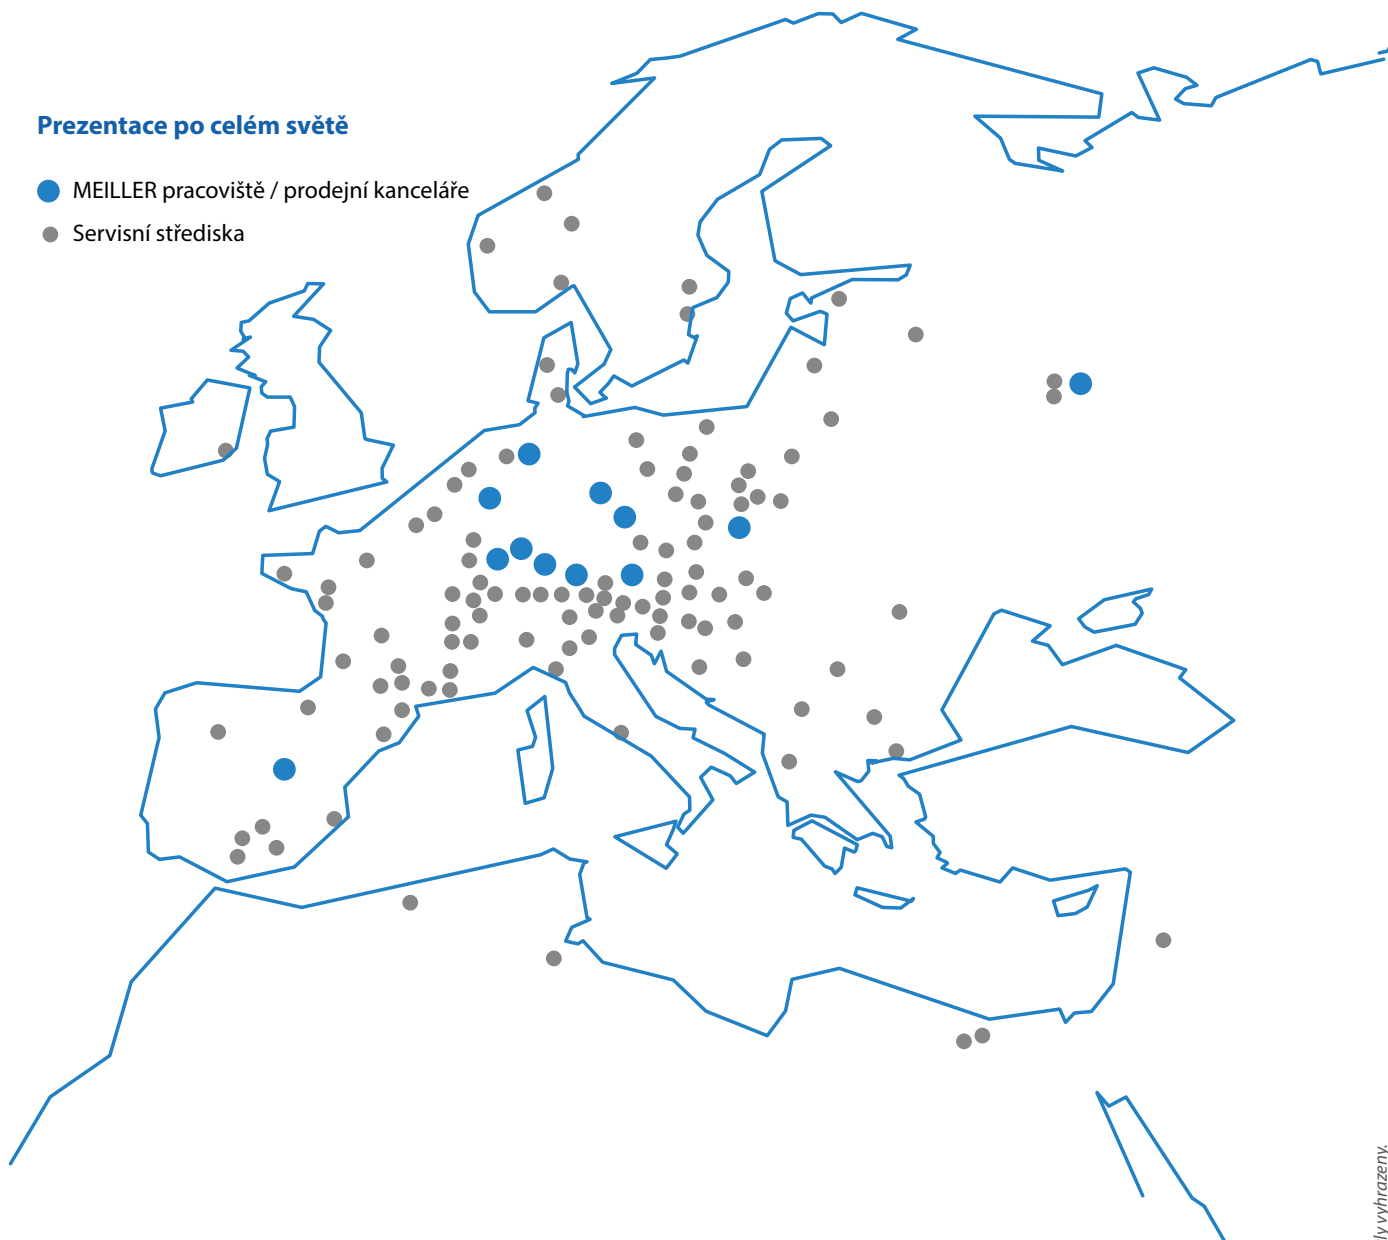

MEILLER ve vaší blízkosti

Kompletní servis z jedné ruky

Prezentace po celém světě

- MEILLER pracoviště / prodejní kanceláře
- Servisní střediska

Nejbližší pracoviště společnosti MEILLER se nachází nedaleko od vás. Pomocí online hledání najdete váš nejbližší servis na adrese meiller.com/service

1626_Cs-721-1019
Technické změny a omyly vyhrazeny.
Na obrázcích může být zvláštní vybavení.