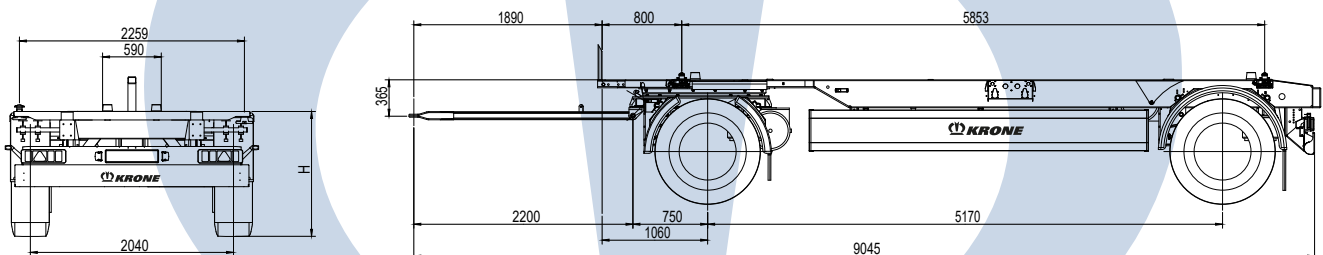

KRONE Box Carrier

Množství: Typ:

Technická specifikace/popis

Maximální registrované zatížení tažné oje:	1.000 kg
Maximální registrované zatížení náprav:	18.000 kg
Přípustná celková hmotnost vozidla:	18.000 kg
Maximální praktické zatížení nápravy:	18.000 kg

Podvozek

Svařovaná žebříková rámová konstrukce v modulárním provedení
Odnímatelné středové rolny podle „BDF-Lastenheft“, 4 kontejnerové zámky 20“
Zadní doraz s pryžovou ochranou, zadní nárazník dle normy EU, boční zábrany proti vklínění
Zadní nárazník podle normy EC
Boční podjezdové zábrany
Zarážka v přední části pro výměnnou nástavbu 7,3 - odnímatelná pro výměnnou nástavbu 7
Délka šasi určena pro výměnné nástavby 7 v jedné rovině se zadní částí, Typ B
Pro parkovací výšku 1.220 - 1.320 mm (typ no. = 9)
Jízdní výška nenaloženého cca: 1.255 mm

Tažná oj / Podvozek

Podvozek s točnicovou sekcí JOST na přední ose
Délka tažné oje 2.200 mm se zatahovací pružinou
Tažné oko o průměru 40 mm

Nápravy/odpružení

2 nápravy, každá s nosností 9 000 kg.
Nápravy BPW se vzduchovým odpružením a kotoučovými brzdami (Offset 120)
Kotoučové brzdy 430 mm
Se zvedacím a spouštěcím ventilem, 2 ventily