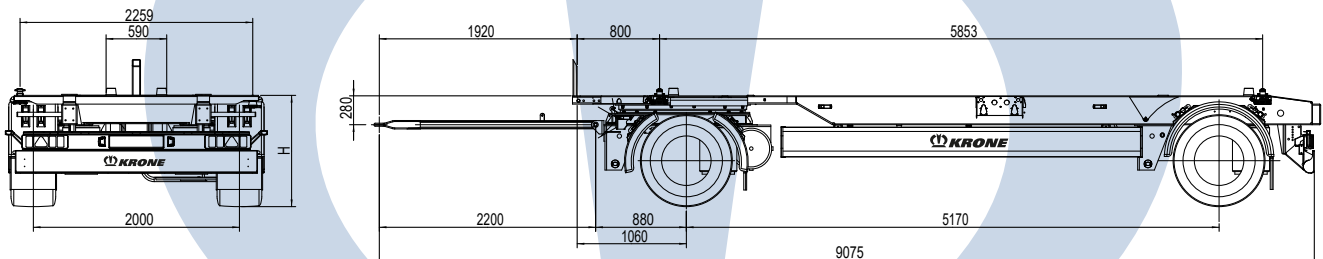

KRONE Box Carrier

Množství: Typ:

Technická specifikace/popis

Maximální registrované zatížení tažné oje:	1.000 kg
Maximální registrované zatížení náprav:	18.000 kg
Přípustná celková hmotnost vozidla:	18.000 kg
Maximální praktické zatížení nápravy:	18.000 kg

Podvozek

Svařovaná žebříková rámová konstrukce v modulárním provedení
Odnímatelné středové rolny podle „BDF-Lastenheft“, 4 kontejnerové zámky 20“
Zadní doraz s pryžovou ochranou, zadní nárazník dle normy EU, boční zábrany proti vklínění
Zadní nárazník podle normy EC
Boční podjezdové zábrany
Zarážka v přední části pro výměnnou nástavbu 7,3 - odnímatelná pro výměnnou nástavbu 7
Délka šasi určena pro výměnnou nástavbu 7 v jedné rovině se zadní částí, Typ B
Pro parkovací výšku 970 - 1.070 mm (typ no. = 5)
Jízdní výška nenaloženého cca: 980 mm

Tažná ojí / Podvozek

Podvozek s točnicovou sekcí JOST na přední ose
Délka tažné oje 2.200 mm se zatahovací pružinou
Tažné oko o průměru 40 mm

Nápravy/odpružení

2 nápravy, každá s nosností 9 000 kg.
Nápravy BPW se vzduchovým odpružením
Bubnové brzdy 300 x 200 mm
Se zvedacím a spouštěcím ventilem, 2 ventily