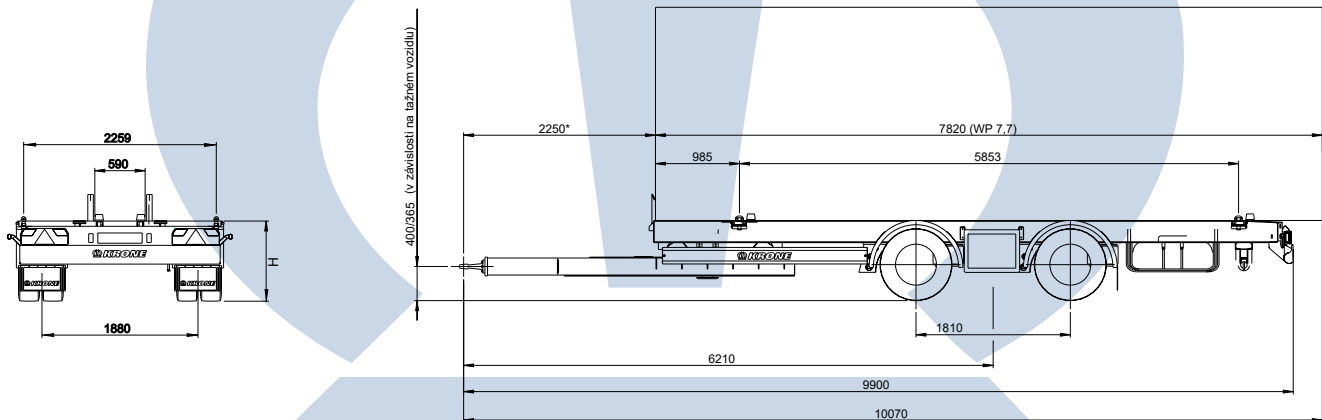

KRONE Box Carrier

Množství: Typ:

Technická specifikace/popis

Maximální registrované zatížení tažné oje:	1.000 kg
Maximální registrované zatížení náprav:	18.000 kg
Přípustná celková hmotnost vozidla:	18.000 kg
Maximální praktické zatížení nápravy:	18.000 kg

Podvozek

Svařovaná žebříková rámová konstrukce v modulárním provedení
Odnímatelné středové rolny podle „BDF-Lastenheft“, 4 kontejnerové zámky 20“
Zadní doraz s pryžovou ochranou, zadní nárazník dle normy EU, boční zábrany proti vklínění
Zadní nárazník podle normy EC
Boční podjezdové zábrany
Zarážka v přední části pro výměnnou nástavbu 7,7

Délka šasi určena pro výměnné nástavby 7,3 v jedné rovině se zadní částí, šasi s možností výměnné nástavby 7,3 a 7,7; Typ E
Pro parkovací výšku 890 - 1.000 mm (typ no. = 3)
Jízdní výška nenaloženého cca: 895 mm

Podpěrné nohy

1 přední podpěrná noha, mechanický ovládaná
2 zadní podpěrné nohy, galvanizované, sklopné

Tažná oj

Tažná oj s našroubovaným tažným okem velikosti 50 mm
Délka tažné oje, měřeno od středu tažného oka k hraně přední stěny: 2.250 mm