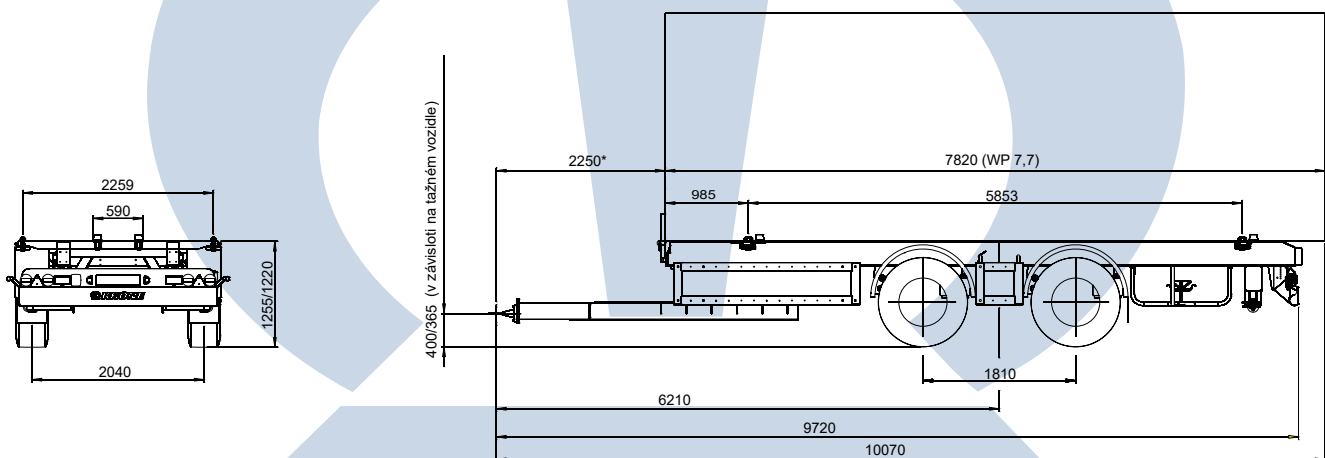

KRONE Box Carrier

Množství: Typ:

Technická specifikace/popis

Maximální registrované zatížení tažné oje:	1.000 kg
Maximální registrované zatížení náprav:	18.000 kg
Přípustná celková hmotnost vozidla:	18.000 kg
Maximální praktické zatížení nápravy:	18.000 kg

Podvozek

Svařovaná žebříková rámová konstrukce v modulárním provedení
Odnímatelné středové rolny podle „BDF-Lastenheft“, 4 kontejnerové zámky 20“
Zadní doraz s pryžovou ochranou, zadní nárazník dle normy EU, boční zábrany proti vklínění
Zadní nárazník podle normy EC
Boční podjezdové zábrany
Zarážka v přední části pro výměnnou nastavbu 7,7 a 7,3 odnímatelná/sklápěcí

Podpěrné nohy

1 přední podpěrná noha, mechanický ovládaná
2 zadní podpěrné nohy, galvanizované, sklopné

Tažná oj

Tažná oj s našroubovaným tažným okem velikosti 50 mm
Délka tažné oje, měřeno od středu tažného oka k hraně přední stěny: 2.250 mm

Nápravy/odpružení

2 nápravy, každá s nosností 9 000 kg.
Rozvor kol: 1.810 mm
Nápravy BPW se vzduchovým odpružením a kotoučovými brzdami
Kotoučové brzdy 430 mm
Se zvedacím a spouštěcím ventilem

Pneumatiky